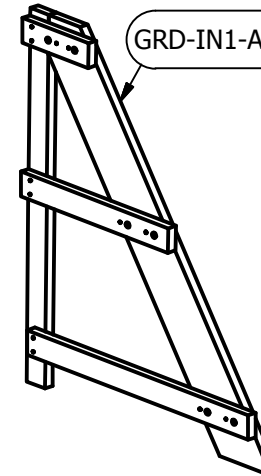

# INDIANA LADDER PLANT STAND- 36IN PART GUIDE

GRD-IN1-ASM-001- SIDE SUPPORT-LEFT

GRD-IN1-ASM-003- SHELF ASSEMBLY 36IN

GRD-IN1-ASM-002- SIDE SUPPORT-RIGHT

GRD-IN1-005- SHELF SUPPORT-END

GRD-IN1-004- SHELF SUPPORT-MID

GRD-IN1-006- SHELF BRACKET-BOTTOM

GRD-IN1-ASM-005- TOP SHELF ASSEMBLY 36IN

GRD-IN1-009- REAR LEG

GRD-IN1-002- SLAT 1

GRD-IN1-016- BOTTOM BRACE

GRD-IN1-007- SHELF BRACKET-MID

GRD-IL1-001- SIDE UPRIGHT

GRD-IN1-008- SHELF BRACKET-TOP