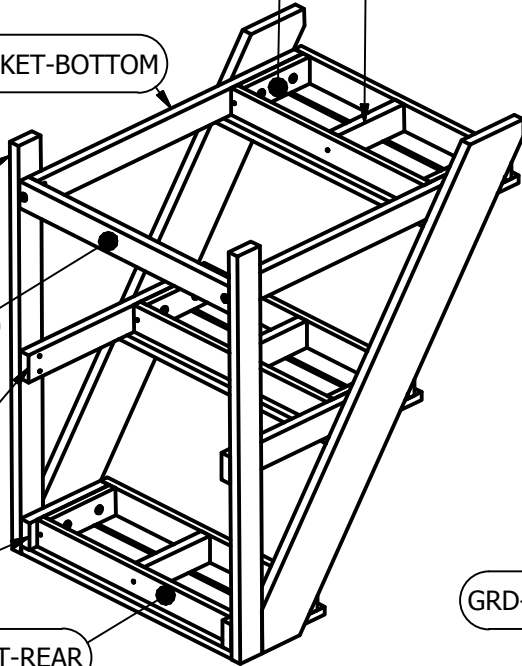

## PART GUIDE

GRD-IN1-ASM-001- SIDE SUPPORT-LEFT

GRD-IN1-ASM-002- SIDE SUPPORT-RIGHT

GRD-IN1-ASM-004- SHELF ASSEMBLY 24IN

GRD-IN1-005- SHELF SUPPORT-END

GRD-IN1-004- SHELF SUPPORT-MID

GRD-IN1-006- SHELF BRACKET-BOTTOM

GRD-IN1-ASM-006- TOP SHELF ASSEMBLY 24IN

GRD-IN1-009- REAR LEG

GRD-IN1-017- SLAT 1

GRD-IN1-022- BOTTOM BRACE

GRD-IN1-007- SHELF BRACKET-MID

GRD-IL1-001- SIDE UPRIGHT

GRD-IN1-008- SHELF BRACKET-TOP

GRD-IN1-018- SLAT 2-FRONT SUPPORT