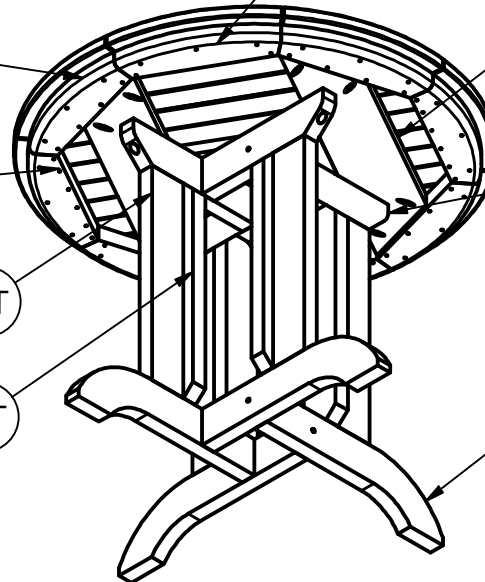

36" ROUND COUNTER HEIGHT TABLE PART GUIDE

CM-CTRSQ36-007 TOP SLAT

CM-CTRSQ36-009 TOP SLAT

CM-CTRSQ36-011 TOP SLAT

CM-CTRSQ36-012 TOP SLAT

CM-CTRSQ36-008 TOP SLAT

CM-CTRSQ36-010 TOP SLAT

CM-CTRSQ36-ASM-001 36in TABLE TOP ASSEMBLY

CM-CTRSQ36-001 TABLE EDGE

CM-CTRSQ36-ASM-011 COUNTER ROUND PEDISTAL

CM-CTRSQ36-003 APRON

CM-CTRSQ36-002 APRON

CM-CTRSQ36-021 POST

CM-CTRSQ36-022 POST SUPPORT

CM-CTRSQ36-004 APRON

CM-CTRSQ36-005 SIDE SUPPORT

CM-CTRSQ36-023 TOP SUPPORT

CM-CTRSQ36-020 TABLE FOOT

CM-CTRSQ36
03.14.19

For information on Care and Cleaning or to register your product, please visit www.highwood-usa.com.