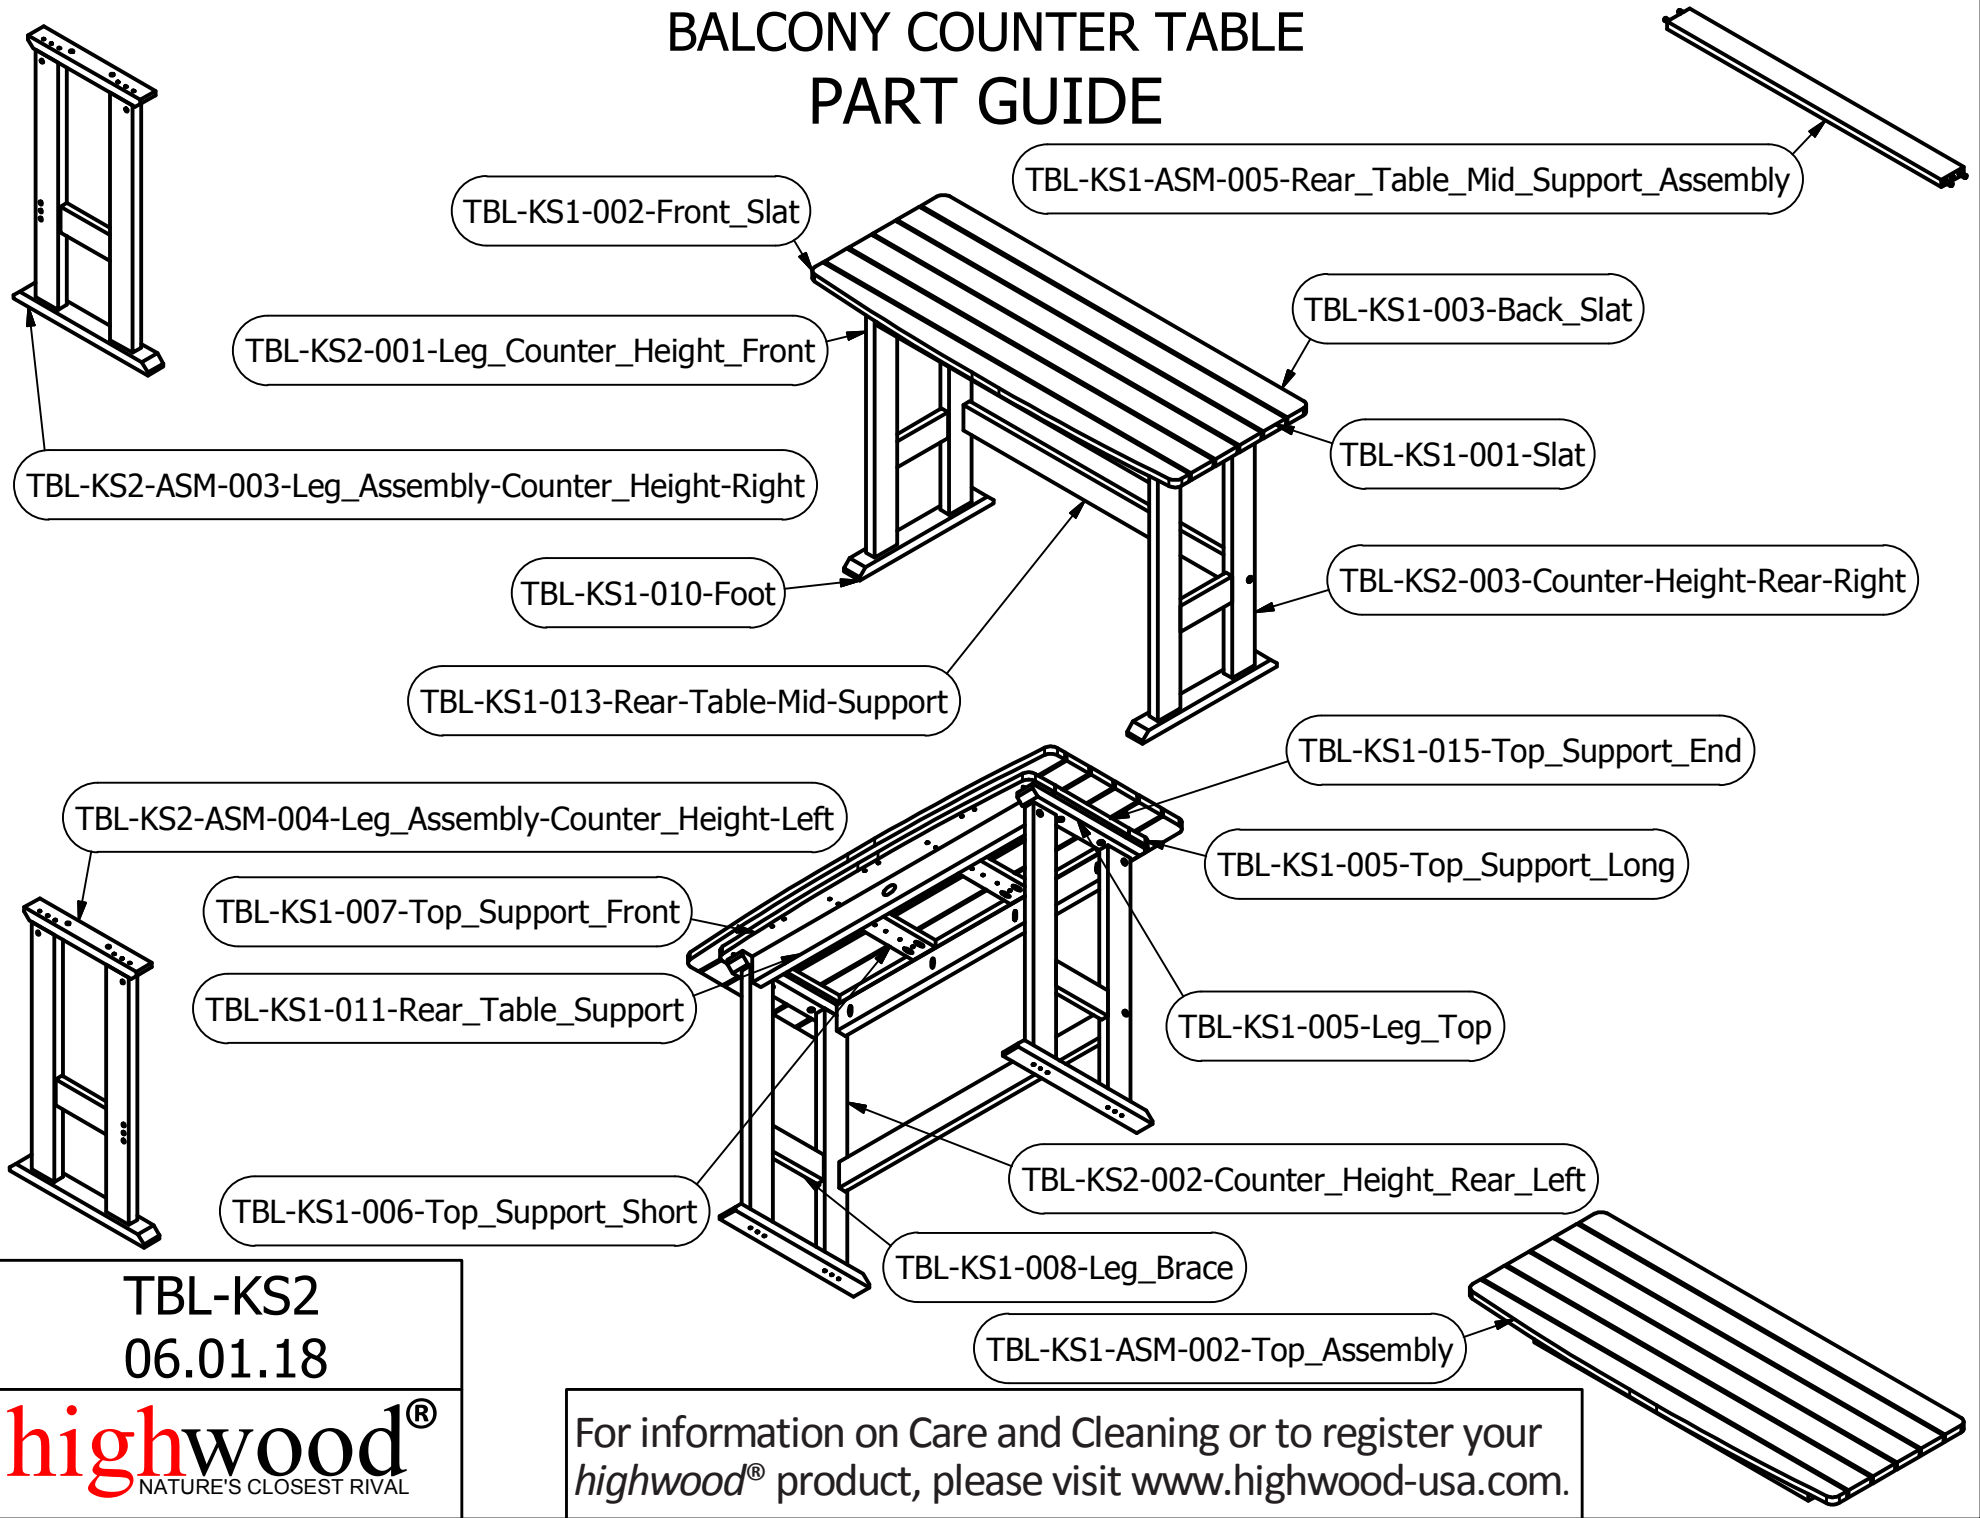

BALCONY COUNTER TABLE PART GUIDE

TBL-KS1-002-Front_Slat

TBL-KS1-ASM-005-Rear_Table_Mid_Support_Assembly

TBL-KS2-001-Leg_Counter_Height_Front

TBL-KS1-003-Back_Slat

TBL-KS2-ASM-003-Leg_Assembly-Counter_Height-Right

TBL-KS1-001-Slat

TBL-KS1-010-Foot

TBL-KS2-003-Counter-Height-Rear-Right

TBL-KS1-013-Rear-Table-Mid-Support

TBL-KS1-015-Top_Support_End

TBL-KS2-ASM-004-Leg_Assembly-Counter_Height-Left

TBL-KS1-007-Top_Support_Front

TBL-KS1-005-Top_Support_Long

TBL-KS1-011-Rear_Table_Support

TBL-KS1-005-Leg_Top

TBL-KS1-006-Top_Support_Short

TBL-KS2-002-Counter_Height_Rear_Left

TBL-KS1-008-Leg_Brace

TBL-KS1-ASM-002-Top_Assembly

TBL-KS2
06.01.18