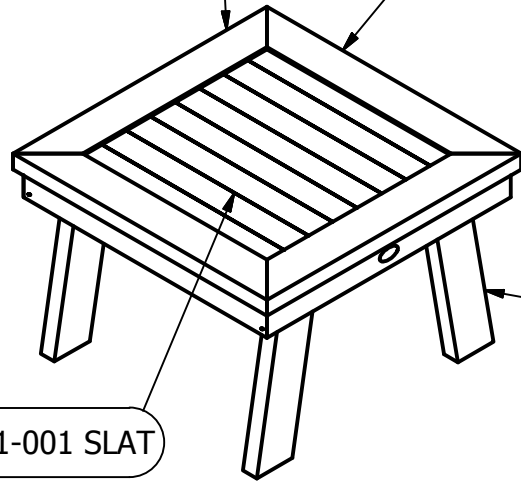

# ADIRONCACK DEEP SEATING SIDE TABLE PART GUIDE

DSST1-002 TABLE TOP END

DSST1-003 TABLE TOP SIDE

DSST1-ASM-002 TABLE TOP ASSEMBLY

DSST1-004 TOP SUPPORT END

DSST1-005 TOP SUPPORT SIDE

DSST1-001 SLAT

DSST1-007 LEG