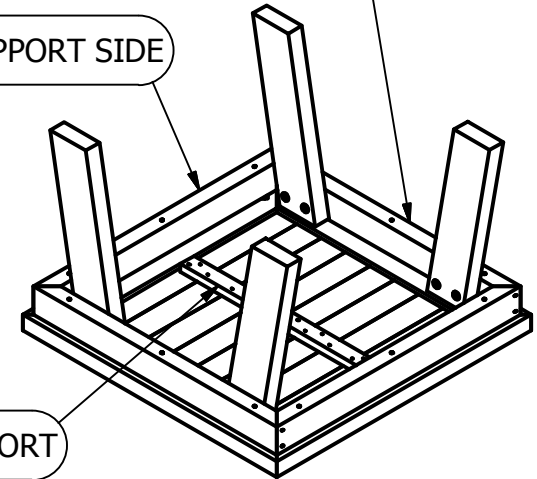

# ADIRONCACK DEEP SEATING SIDE TABLE PART GUIDE

DSST1-002 TABLE TOP END

DSST1-003 TABLE TOP SIDE

DSST1-ASM-002 TABLE TOP ASSEMBLY

DSST1-004 TOP SUPPORT END

DSST1-005 TOP SUPPORT SIDE

DSST1-001 SLAT

DSST1-007 LEG