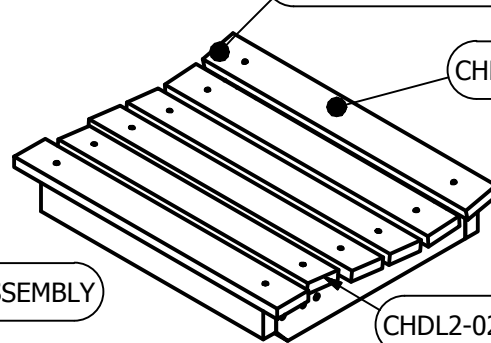

LEHIGH CHAIR PART GUIDE

CHDL2-ASM-010 LEFT ARM ASSEMBLY

CHDL2-ASM-009 RIGHT ARM ASSEMBLY

CHDL2-029 BACK ASSEMBLY

CHDL2-029 BACK TOP

CHDL2-028 BACK SLAT

CHDL2-027 BACK BOTTOM

CHDL2-ASM-005 RUNG ASSEMBLY

CHCL1-ASM-004 LEFT LEG ASSEMBLY

CHCL1-ASM-003 RIGHT LEG ASSEMBLY

CHDL2-ASM-011 SEAT ASSEMBLY

CHDL2-015 SEAT SLAT

CHDL2-024 SEAT SLAT SHORT

CHDL2-ASM-005 RUNG ASSEMBLY

CHCL2
10.10.17

highwood[®]
NATURE'S CLOSEST RIVAL