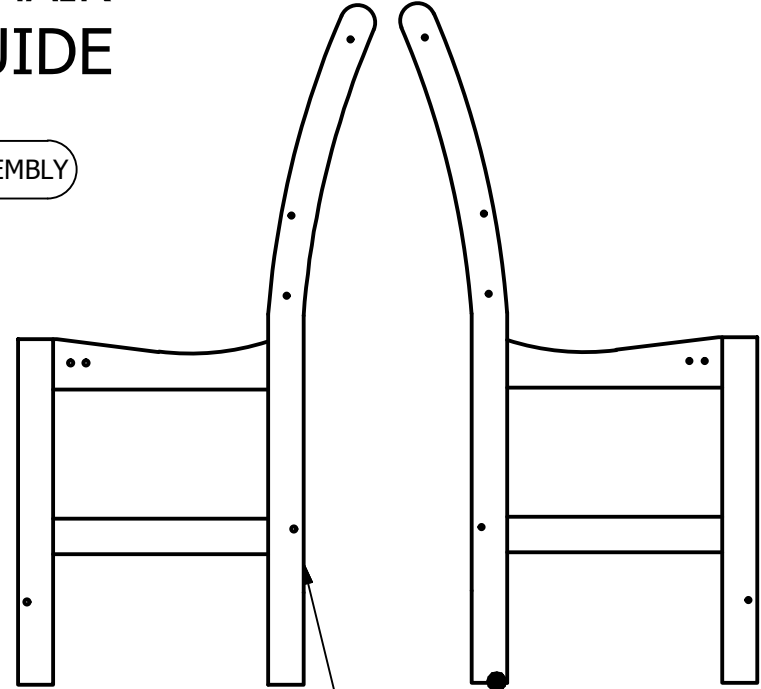

LEHIGH CHAIR PART GUIDE

CHDL2-ASM-010 LEFT ARM ASSEMBLY

CHDL2-ASM-009 RIGHT ARM ASSEMBLY

CHDL2-029 BACK ASSEMBLY

CHDL2-029 BACK TOP

CHDL2-028 BACK SLAT

CHDL2-027 BACK BOTTOM

CHDL2-ASM-005 RUNG ASSEMBLY

CHCL1-ASM-004 LEFT LEG ASSEMBLY

CHCL1-ASM-003 RIGHT LEG ASSEMBLY

CHDL2-ASM-011 SEAT ASSEMBLY

CHDL2-015 SEAT SLAT

CHDL2-024 SEAT SLAT SHORT

CHDL2-ASM-005 RUNG ASSEMBLY

CHCL2
10.10.17

highwood[®]
NATURE'S CLOSEST RIVAL