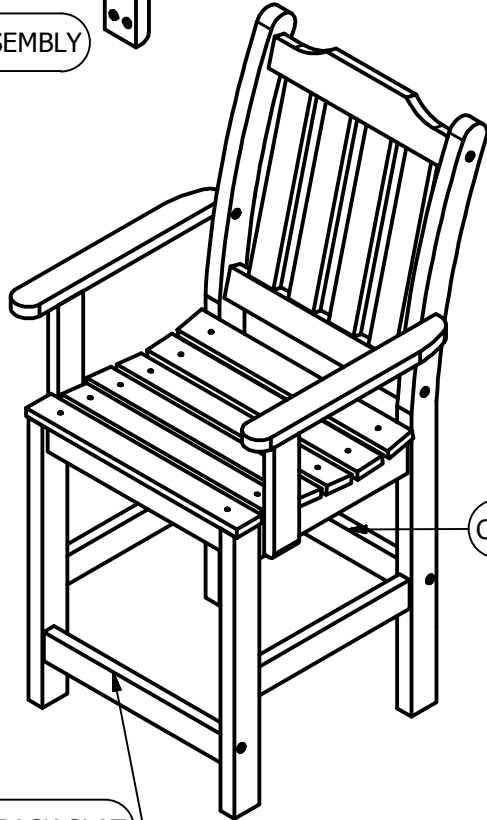

LEHIGH CHAIR PART GUIDE

CHDL2-ASM-010 LEFT ARM ASSEMBLY

CHDL2-ASM-009 RIGHT ARM ASSEMBLY

CHDL2-029 BACK ASSEMBLY

CHDL2-029 BACK TOP

CHDL2-028 BACK SLAT

CHDL2-027 BACK BOTTOM

CHDL2-ASM-005 RUNG ASSEMBLY

CHCL1-ASM-004 LEFT LEG ASSEMBLY

CHCL1-ASM-003 RIGHT LEG ASSEMBLY

CHDL2-ASM-011 SEAT ASSEMBLY

CHDL2-015 SEAT SLAT

CHDL2-024 SEAT SLAT SHORT

CHDL2-ASM-005 RUNG ASSEMBLY

CHCL2
10.10.17

highwood[®]
NATURE'S CLOSEST RIVAL